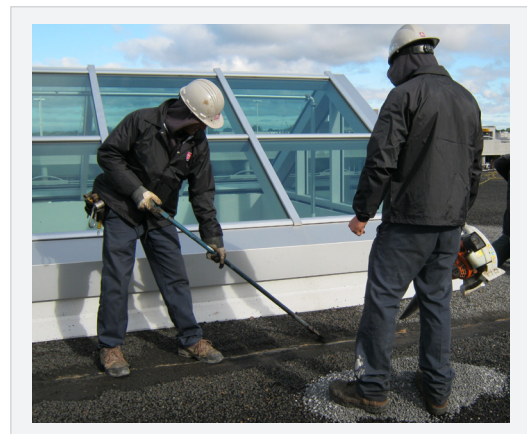

### La méthode SEC de Toitures Couture

- 1- Écoute de vos besoins. Ceux-ci guideront notre intervention. Ainsi, vos budgets, besoins immédiats et priorités seront préconisés.
- 2- Arrêt immédiat des dommages et dangers. Après la localisation de la fuite, si les conditions climatiques ne permettent pas une réparation permanente, nous procéderons à l'installation d'un équipement d'urgence temporaire offrant la protection désirée.
- 3- Évaluation du problème par des tests. Des examens techniques seront réalisés tels des coupes d'essais ou test d'eau.
- 4- Intégralité originale de votre toit. Nous colmaterons la fuite et redonnerons à votre toit son étanchéité permanente.